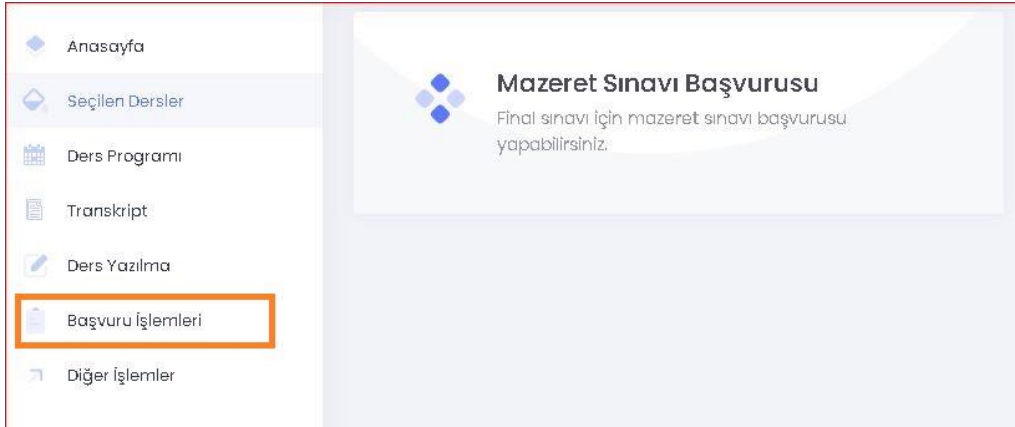

Değerli Öğrenciler

Final sınavına mazereti sebebiyle giremeyen öğrencilerimiz mazeret başvurularını Öğrenci Bilgi Sisteminden (<https://obs.sabis.sakarya.edu.tr/>) aşağıdaki adımları izleyerek yapabilirler. Mazeret sınavına başvuran öğrenciler aynı zamanda mazeretini ifade eden belgeleri ilgili eğitim birimlerine mail atmalıdır. Hastalık hali, yakınlarından birinin vefatı, tutukluluk ve hükümlülük hali, üniversite ve diğer resmi kurumlarca görevlendirilme hali, sınav çakışması durumu ile elektrik ve internet kesintisi gibi online sınava girmeye engel teşkil eden durumlar mazeret olarak değerlendirilir. Mazeretini belgelendirmeyen öğrencilerin başvurusu değerlendirilmez.

1. Öğrenci Bilgi Sisteminden Başvuru İşlemlerine tıklayınız.

2. İlgili ders için başvuruya tıklayınız.